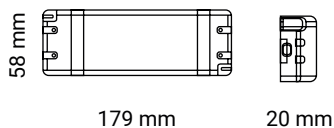

ALIMENTATORE IN PLASTICA ULTRA SLIM

Voltaggio 220-240V.
Senza ventola.
Corpo in plastica.

Voltage 220-240V.
No fan.
PC housing.

IP	AC	DC	PF	HOURS	TEMP	
20	220-240V	24V	0,9	30.000	-20+45°C	

Potenza 150W
Ampere 6,25 A
Confezione 50 pz